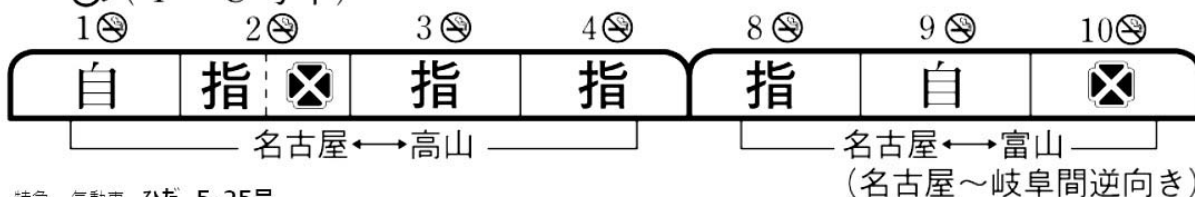

特急 気動車 ひだ 3・7・11・13号
6・8・14・20号

と (4・8号車)