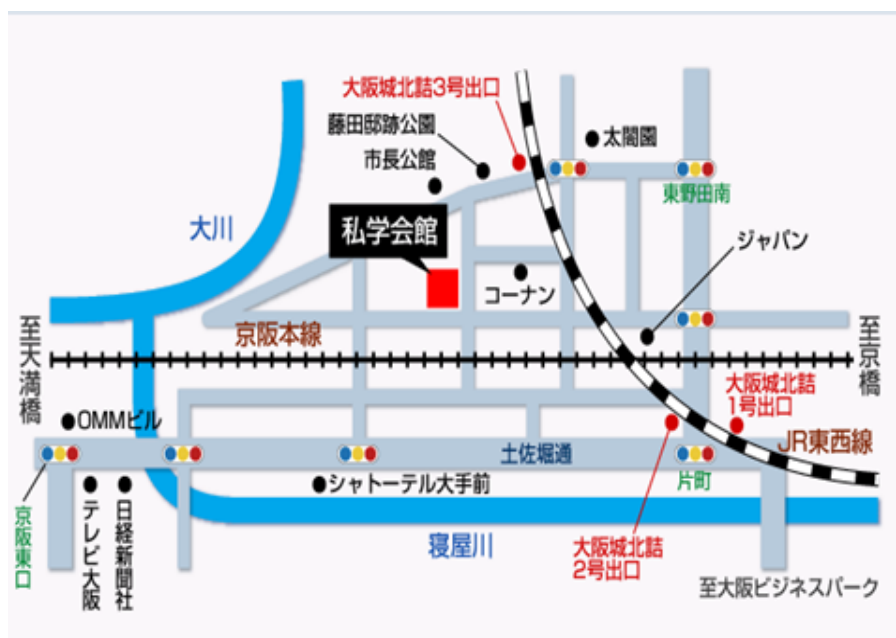

◆ 会場案内図

- JR東西線「大阪城北詰駅」3番出口より徒歩2分
- 京阪「京橋駅」西口より西へ徒歩約10分
- 地下鉄鶴見緑地線「京橋駅」より徒歩約10分
「大阪ビジネスパーク」より徒歩約10分
- 京阪「天満橋駅」より徒歩12分