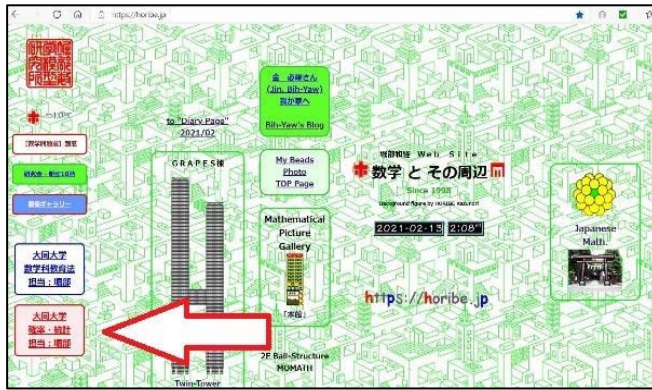

◎初期連絡事項

- ① 私のWEB-SITE (<https://horibe.jp/>) にアクセスしてください。
- ② 左の下の方の「大同大学 確率・統計 担当：堀部」をクリック。

- ③ パスワードの入力ページに 右のパスワード（4桁の数）を入力。
- ④ 下の様な「確率・統計」のWEB-SITEに入ります。

ここに『指示』、『教材』、『資料』等のリンクを張ります。突然のメンテナンスがあるかもしれませんが基本的にいつでも入室可能。