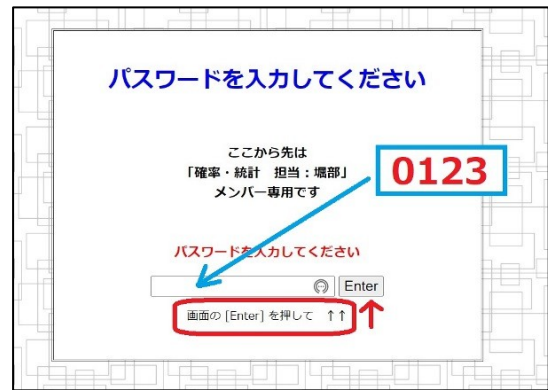

◎初期連絡事項

- ① 私のWEB-SITE (<https://horibe.jp/>) にアクセスしてください。
- ② 左の下の方の「大同大学 確率・統計 担当：堀部」をクリック。

- ③ パスワードの入力ページに 右のパスワード（4桁の数）を入力。
- ④ 下の様な「確率・統計」のWEB-SITEに入ります。

ここに『指示』、『教材』、『資料』等のリンクを張ります。突然のメンテナンスがあるかもしれませんが基本的にいつでも入室可能。

- ⑤ 自己紹介プリントを、提出すること。