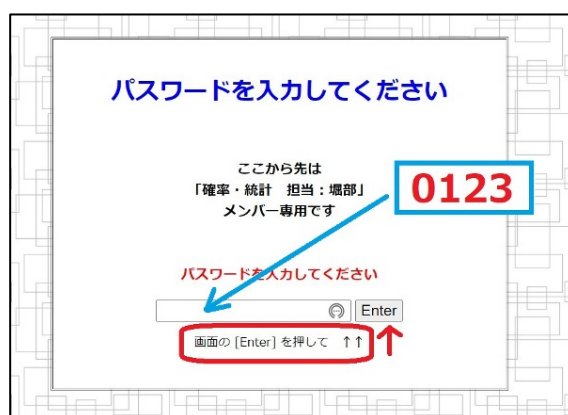

◎ 初期連絡事項

① 私のWEB-SITE（<https://horibe.jp/>）にアクセスしてください。

② 左の下の方の「大同大学 確率・統計 担当：堀部」をクリック。

③ パスワードの入力ページに
右のパスワード（4桁の数）を入力。

④ 下の様な「確率・統計」のWEB-SITEに入ります。

ここに『指示』、『教材』、『資料』等のリンクを張ります。

突然のメンテナンスがあるかもしれませんが基本的にいつでも入室可能。