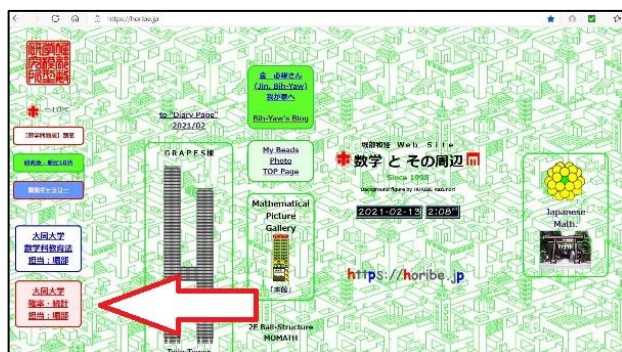

◎ 初期連絡事項

① 私のWEB-SITE（<https://horibe.jp/>）にアクセスしてください。

② 左の下の方の「大同大学 確率・統計 担当：堀部」をクリック。

③ パスワードの入力ページに
右のパスワード（4桁の数）を入力。

④ 下の様な「確率・統計」のWEB-SITEに入ります。

ここに『指示』、『教材』、『資料』等のリンクを張ります。

突然のメンテナンスがあるかもしれませんが基本的にいつでも入室可能。